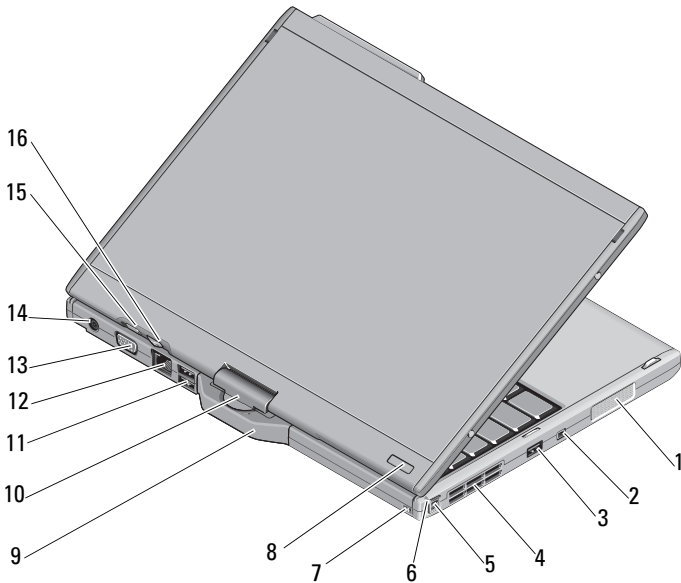

Πίσω και αριστερή όψη

1	ηχείο	2	θύρα IEEE 1394
3	υποδοχή USB (για κοινή χρήση ισχύος)	4	θυρίδα εξαερισμού
5	στιλό	6	λυχνία LED ένδειξης στιλό
7	υποδοχή πρόσδεσης στιλό	8	δείκτης ισχύος μονάδας σκληρού δίσκου (HDD)
9	πλακέτα λαβής	10	περιστρεφόμενη άρθρωση
11	υποδοχή USB με ρεύμα	12	θύρα δικτύου
13	υποδοχή σήματος εικόνας	14	σύνδεσμος μετασχηματιστή AC
15	πίσω κουμπί πλακέτας	16	κουμπί ελέγχου κύλισης