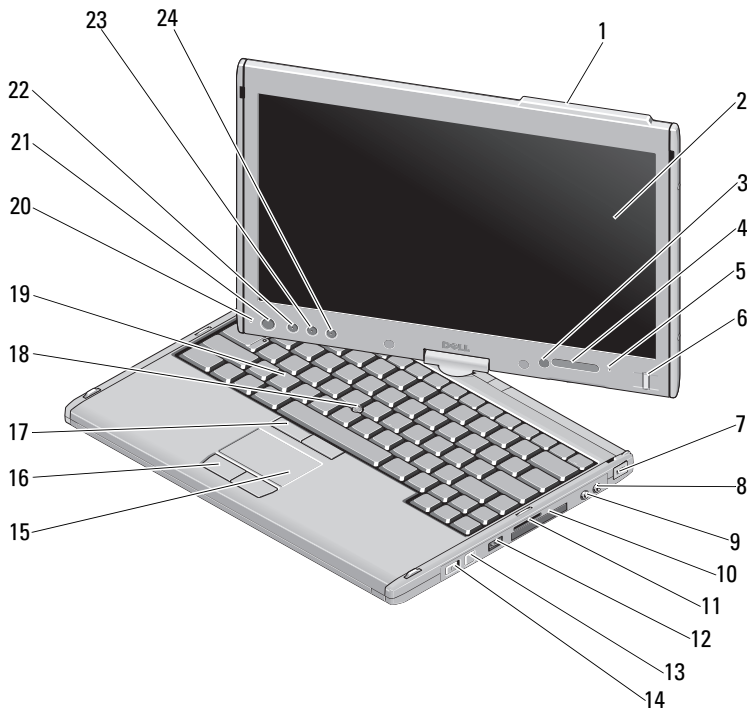

Σχετικά με την προειδοποίηση

 ΠΡΟΕΙΔΟΠΟΙΗΣΗ: Η ΕΙΔΟΠΟΙΗΣΗ υποδηλώνει δυνητική υλική ζημιά, σωματική βλάβη ή θάνατο.

Dell™ Latitude™ XT2

Πληροφορίες για την εγκατάσταση και τα χαρακτηριστικά

Μπροστινή και δεξιά όψη

Δεκέμβριος 2008

0P807KA00

Μοντέλο PP12S

- | | | | |
|----|--------------------------------------|----|--|
| 1 | υποδοχή κεραίας (με δυνατότητα WWAN) | 2 | οθόνη |
| 3 | αισθητήρας φωτισμού περιβάλλοντος | 4 | λυχνίες κατάστασης συσκευών |
| 5 | μικρόφωνο ψηφιακής συστοιχίας | 6 | συσκευή ανάγνωσης βιομετρικών δεδομένων |
| 7 | υποδοχή καλωδίου ασφαλείας | 8 | υποδοχή μικροφώνου |
| 9 | υποδοχή ακουστικών | 10 | υποδοχή ExpressCard |
| 11 | υποδοχή κάρτας Secure Digital (SD) | 12 | υποδοχή συνδυασμού USB/e-SATA |
| 13 | κουμπί Wi-Fi Catcher™ | 14 | διακόπτης ενεργοποίησης/απενεργοποίησης ασύρματου ραδιοφώνου |
| 15 | επιφάνεια αφής | 16 | κουμπιά επιφάνειας αφής |
| 17 | κουμπιά δείκτη-σιτλό (track stick) | 18 | δείκτης-σιτλό (track stick) |
| 19 | πληκτρολόγιο | 20 | μικρόφωνο ψηφιακής συστοιχίας |
| 21 | κουμπί τροφοδοσίας | 22 | κουμπί ασφαλείας Windows® |
| 23 | κουμπί περιστροφής οθόνης | 24 | Κουμπί σημείου ελέγχου της Dell (ControlPoint - DCP) |